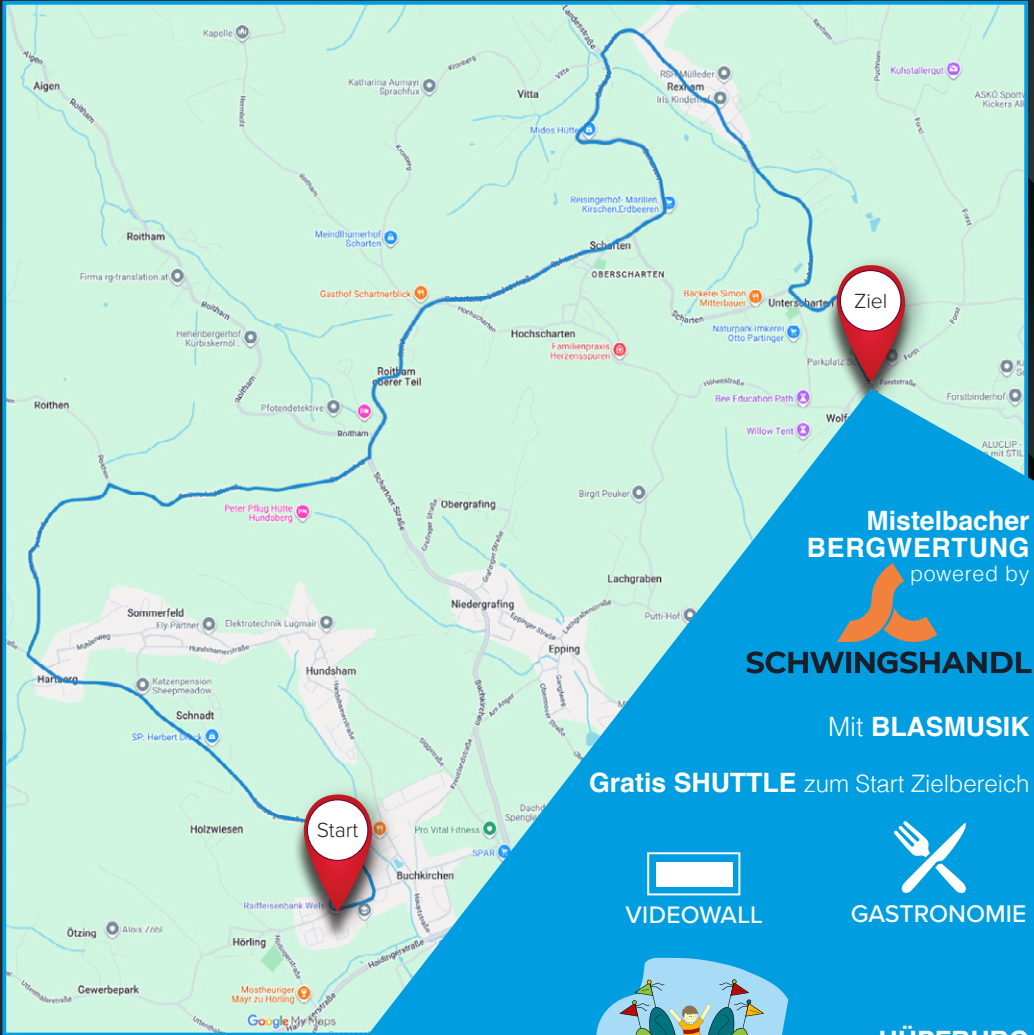

Jede Startnummer erhält ein Gratis-Los

Infos & Anmeldung:

www.kirschbluetenrennen.at

Raiffeisen

MOUNTAIN CHALLENGE 3

SO 26.4.26

Start 12.15 Uhr

START Raiffeisenbank Buchkirchen

ZIEL Mistelbacherberg

STRECKENVERLAUF 10,9 km und 250 Höhenmeter

Mistelbacher BERGWERTUNG
powered by

SCHWINGSHANDL

Mit **BLASMUSIK**

Gratis SHUTTLE zum Start Zielbereich

VIDEOWALL

GASTRONOMIE

HÜPFBURG
mit Kinderbetreuung