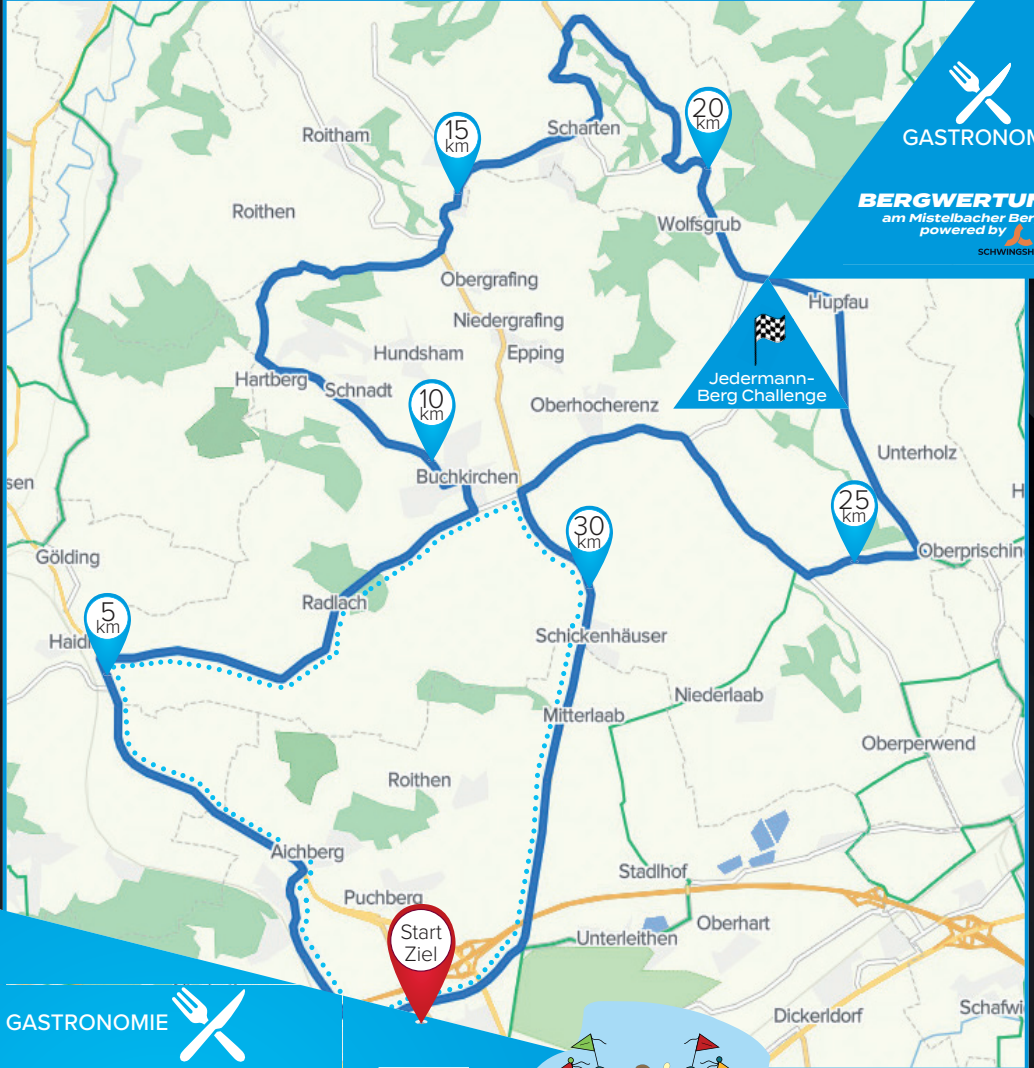

Raiffeisen

64. **KIRSCHBLÜTEN** **RENNEN**

so **26.4.26**

ab 9.00 Uhr

START & ZIEL

Interspar Wels NORD

Zieleinlauf Elite Herren ca. 13.00 Uhr

Kategorien

Teil der

ROAD CYCLING LEAGUE
AUSTRIA

Raiffeisen
Oberösterreich

backaldrin®
Original
Kornspitz

SCHWINGSHANDL

Raiffeisen
**64. KIRSCHBLÜTEN
RENNEN**

START & ZIEL
Interspar Wels NORD

So 26.4.26
ab 9.00 Uhr

Siegerehrung ab 13.30 Uhr

STRECKENVERLAUF Große Runde: 34,7 km | Kleine Runde: 15,4 km

GASTRONOMIE

BERGWERTUNG
am Mistelbacher Berg
powered by

SCHWINGSHANDL

GASTRONOMIE

HÜPFBURG
mit Kinderbetreuung

gourmetfein
So muss das schmecken.